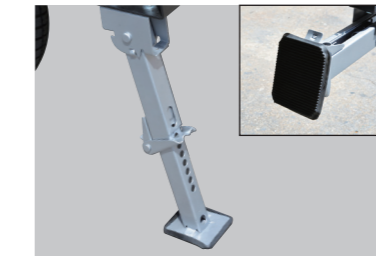

補強フレームセット

品番：AS04-01
¥22,000 (¥20,000) / 1個
ボックス型幌フレームキットの上に乗載物を乗せる為の補強キットです。

フロントキャリアベース

品番：AS03-03 ¥26,400 (¥24,000) / 1個
トレーラー前側に、追加の荷物置きとして使用できるキャリアベースです。両端は切り抜きになっているので、小さいサイズから大きいサイズまで、様々な大きさのクーラーボックス等を置くことができます。※アルミ板が付属しています。

専用カバー

品番：AS01-10
¥29,150 (¥26,500) / 1個
カーゴトレーラーのサイズに設計された、専用の荷台カバーです。運搬時の荷物の飛散や雨風から大切な荷物を守ります。

サイド迷彩デカール

品番 (写真左から)
ブラック：AS01-15 / ベージュ：AS01-16
モノクロ：AS01-17 / カラフル：AS01-18
¥14,850 (¥13,500) / 左右
アオリ左右2面に迷彩柄の耐水デカールを施工できます。大自然にも都会にも映える個性豊かなサイドデカール全4種類。

カーゴリアジャッキ

品番：AS01-11
¥14,300 (¥13,000) / 1個
トレーラー前方の浮き上がりを防止します。付属の棒を使用してジャッキが地面に設置された状態からさらに強く効かすことができます。ラバーカバーが付属しています。

ステンレスアオリベルト

品番：AS01-20
¥2,530 (¥2,300) / 1本
アオリを水平に固定するための、長さ調節可能なベルトです。ブラックと迷彩の2色からお選びいただけます。※耐荷重50kg。